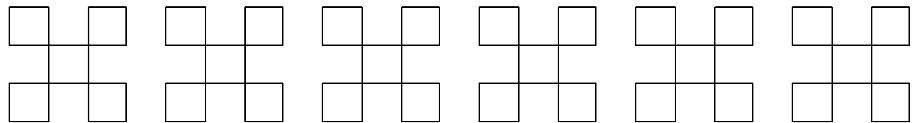

## - KILLPUNK+E -

Spielername: \_\_\_\_\_

**Zombie**

**Imp**

**Trite**

**Mancubus**

**Hell Knight**

**Demon**