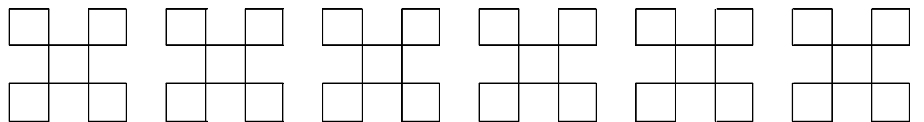

D⊕⊕Π: DAS BRE++SPIEL

- KILLPUNK+E -

Spielername: _____

Zombie

Imp

Trite

Mancubus

Hell Knight

Demon

Archville

Cyberdemon