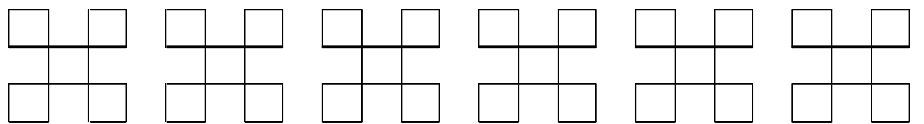

## - KILLPUNK+E -

Spielername: \_\_\_\_\_

**Zombie**

**Imp**

**Trite**

**Mancubus**

**Hell Knight**

**Demon**