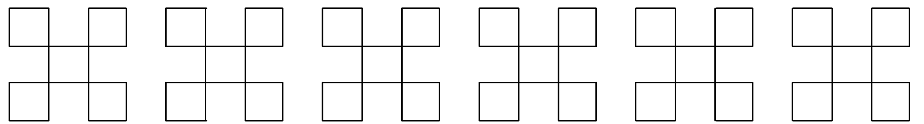

## - KILLPUNK+E -

Spielername: \_\_\_\_\_

**Zombie**

**Imp**

**Trite**

**Mancubus**

**Hell Knight**

**Demon**