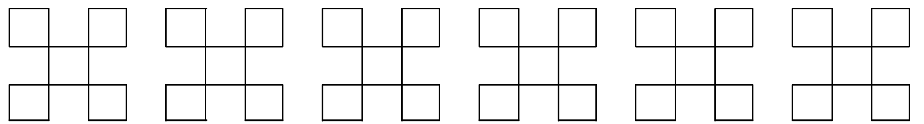

## - KILLPUNK+E -

Spielername: \_\_\_\_\_

**Zombie**

**Imp**

**Trite**

**Mancubus**

**Hell Knight**

**Demon**